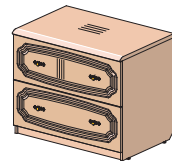

20S030 (изоб.)
20S040 (зер.)
1000x450x750

Столы журнальные

20S810
700x500x500

20S820
900x554x500

Тумбы

20T020
900x600x750

20T220
900x600x750

20T130 (изоб.)
20T140 (зер.)
900x600x750

Ниша под холодильник:
(ШxГxВ) - 474x510x634

20T510
900x600x750

20T520
900x450x750

Тумба для холодильника

Тумбы для чемоданов

Зеркала навесные

20Z010
650x24x1250

20Z020
900x24x700