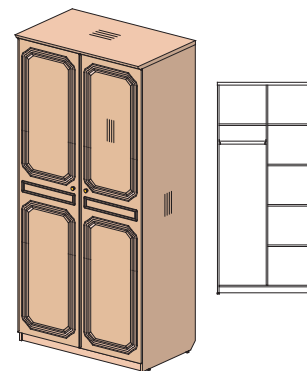

Ниша под холодильник:
(ШxГxВ) - 474x510x634

20T510
900x600x750

20T520
900x450x750

Тумба для холодильника

Тумбы для чемоданов

Зеркала навесные

20Z010
650x24x1250

20Z020
900x24x700

20P010
550x400x39
материал: МДФ

20P020
550x400x36
материал: ДСП

Полки поворотные под телевизор

Шкафы

20H010 (изоб.)
20H020 (зер.)
500x600x2130

20H011 (изоб.)
20H021 (зер.)
500x600x2130

20H110
1000x600x2130

20H111
1000x600x2130

20H210
1000x600x2130

20H211
1000x600x2130