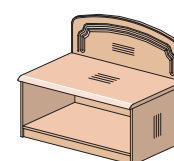

20S030 (изоб.)
20S040 (зер.)
1000x450x750

Столы журнальные

20S810
700x500x500

20S820
900x554x500

Тумбы

20T020
900x600x750

20T220
900x600x750

20T130 (изоб.)
20T140 (зер.)
900x600x750

Ниша под холодильник:
(ШxГxВ) - 474x510x634

20T510
900x600x750

20T520
900x450x750

Тумба для холодильника

Тумбы для чемоданов

Зеркала навесные

20Z010
650x24x1250

20Z020
900x24x700